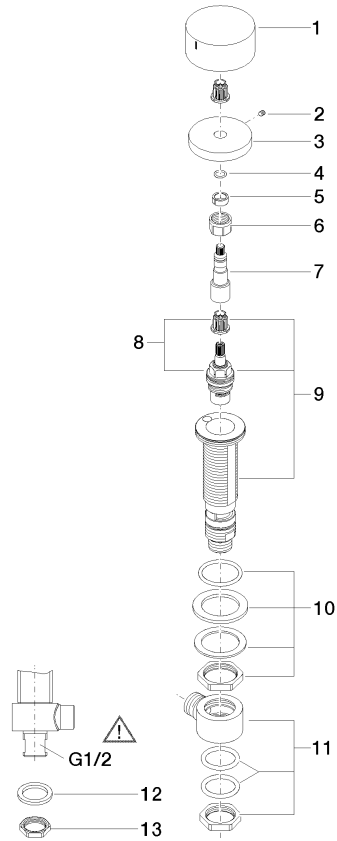

Deck valve anti-clockwise closing hot - Champagne (22kt Gold)

CL.1

20 000 741

- hole diameter 32 mm
- handle Ø 60mm
- without rosette
- with hot marking

Fits: CL.1, CYO

	Champagne (22kt Gold)	20 000 741-47
	Chrome	20 000 741-00
	Brushed Platinum	20 000 741-06
	Dark Chrome	20 000 741-19
	Brushed Durabronze (23kt Gold)	20 000 741-28
	Matte Black	20 000 741-33
	Brushed Champagne (22kt Gold)	20 000 741-46
	Brushed Dark Platinum	20 000 741-99

20 000 741

mm [inches]

Flow rate chart

Certificates

WRAS_2103001.

20 000 741

Parts for other finishes can be found here: [Chrome](#)

Spare parts list

No.	Item Number	Name	Quantity used	Delivery time
1	09 20 74 006-47	handle (hot)	1	60
2	90 31 11 007 00 90	pin	1	2
3	09 27 74 003-47	rosette	1	60
4	90 14 10 060 00 90	seal	1	2
5	90 14 15 020 03 90	ring	1	2
6	90 23 30 023 00 90	nut	1	2
7	09 29 06 107-00	spindle	1	10
8	90 90 03 132 00 90	top	1	2
9	04 17 11 058 32 90	side panel	1	2
10	04 23 10 032 78 90	fixing set	1	2
11	04 17 11 023 10 90	distributor	1	2
12	09 30 11 059 90	disc	1	2
13	09 23 10 012 90	nut	1	2