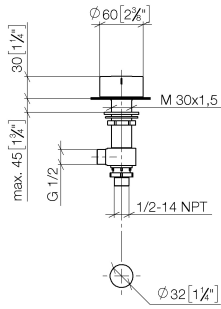

Deck valve anti-clockwise closing hot - Champagne (22kt Gold)

CL.1

20 000 741

- hole diameter 32 mm
- handle Ø 60mm
- without rosette
- with hot marking

Fits: CL.1, CYO

	Champagne (22kt Gold)	20 000 741-47
	Chrome	20 000 741-00
	Brushed Platinum	20 000 741-06
	Dark Chrome	20 000 741-19
	Brushed Durabronze (23kt Gold)	20 000 741-28
	Matte Black	20 000 741-33
	Brushed Champagne (22kt Gold)	20 000 741-46
	Brushed Dark Platinum	20 000 741-99

20 000 741

mm [inches]

Flow rate chart

Certificates

WRAS_2103001.

20 000 741

Parts for other finishes can be found here: [Chrome](#)

Spare parts list

No.	Item Number	Name	Quantity used	Delivery time
1	09 20 74 006-47	handle (hot)	1	60
2	90 31 11 007 00 90	pin	1	2
3	09 27 74 003-47	rosette	1	60
4	90 14 10 060 00 90	seal	1	2
5	90 14 15 020 03 90	ring	1	2
6	90 23 30 023 00 90	nut	1	2
7	09 29 06 107-00	spindle	1	10
8	90 90 03 132 00 90	top	1	2
9	04 17 11 058 32 90	side panel	1	2
10	04 23 10 032 78 90	fixing set	1	2
11	04 17 11 023 10 90	distributor	1	2
12	09 30 11 059 90	disc	1	2
13	09 23 10 012 90	nut	1	2